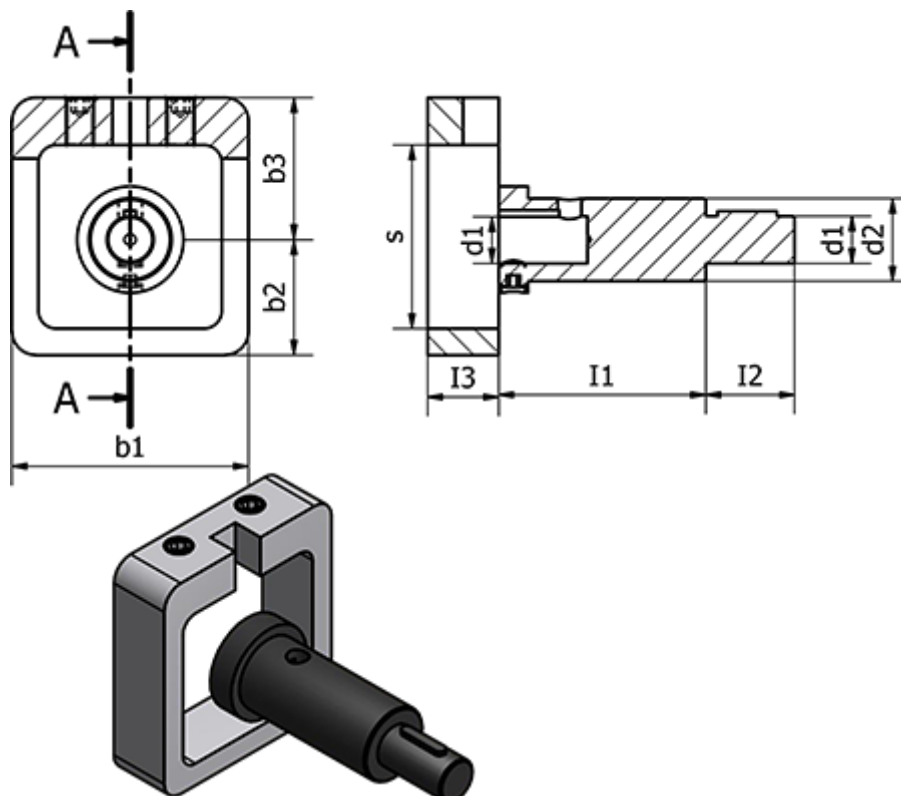

Varenummer: 20296308

Beskrivelse: E+G Installation kits - GN 296-30-8

Mål

b1	= 14	I3	= 17.5
b2	= 30	s	= 18
b3	= 16	Vægt (g)	= 50
d1 f7	= 6		
d2	= 35		
For indikator	= DD51		
I1	= 4.5		
I2	= 24.5		